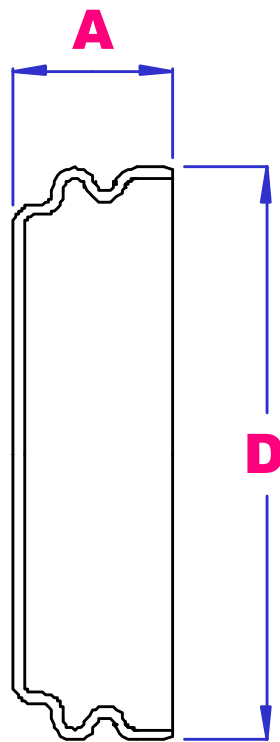

UBC

SM200 CLOSED HOUSING COVERS

PART NO	D mm	A mm	Wgt kg
SM204	52	14.5	28
SM205	58	16	41
SM206	68	16.5	52
SM207	78	20	62
SM208	88	23.5	78
SM209	91	24	88
SM210	96	26	103
SM211	110	26	106
SM212	120	31	124
SM213	130	31	140
SM214	135	34.5	182
SM215	140	36	209
SM216	150	38	217
SM217	160	42	246
SM218	170	46	284