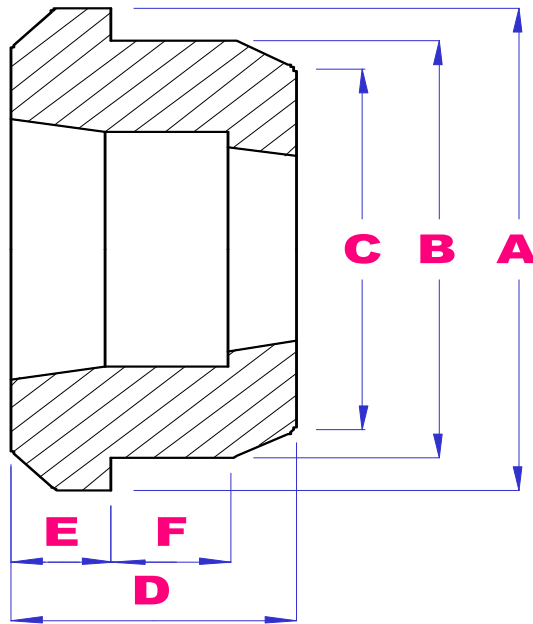

W-LOCK WELD ON HUB 'W' SERIES

HUB SIZE	SUITS BUSH	A mm	B mm	C mm	D mm	E mm	F mm
W12	1215	73.03	63.50	62.17	38.10	15.88	9.53
W16	1615	82.55	73.03	72.24	38.10	15.88	9.53
W20	2017	101.60	88.90	88.11	44.45	19.05	14.45
W25	2517	127.00	111.13	110.34	44.45	19.05	12.70
W30	3030	149.86	133.35	132.56	76.20	25.40	19.05
W35	3535	184.15	158.75	157.96	88.90	31.75	25.4
W40	4040	225.43	196.85	196.06	101.60	31.75	31.75
W45	4545	254.00	222.25	221.46	114.30	38.10	38.10