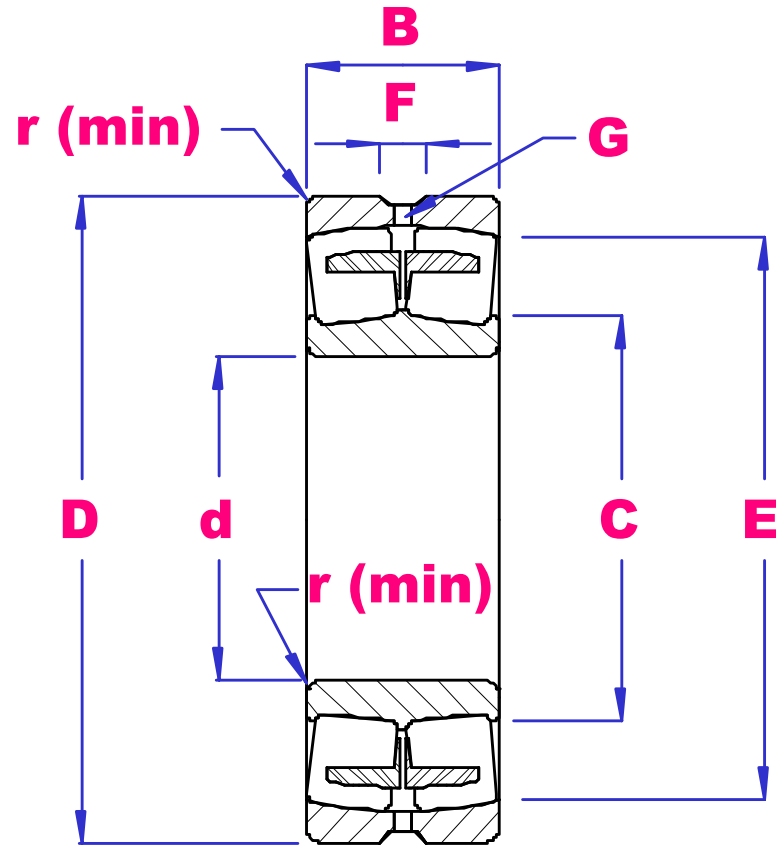

UBC

**SPHERICAL ROLLER BEARINGS
PARALLEL BORE**

PART NO	d	D	B	r min	C	E	F	G	LOAD RATING		SPEED RATING (rpm)		WGT kg
									DkN	SkN	grease	oil	
23934	170	230	45	2.0	180	220	9.5	4	320	660	1800	2200	5.5
23034		260	67	2.1	198	231	11.1	5	555	1090	1600	2000	14.2
24034		260	90	2.1	198	227	8.3	4	705	1500	1000	1400	17.8
23134		280	88	2.1	204	243	11.1	5	730	1390	1200	1600	24.6
24134		280	109	2.1	203	237	8.3	4	915	1830	670	850	24.8
22234		310	86	4.0	215	268	16.7	6	845	1450	1300	1700	26.8
23234		310	110	4.0	214	261	13.9	7	1070	1930	950	1300	38.0
22334		360	120	4.0	231	299	16.7	7	1320	2120	950	1300	62.6
23936	180	250	52	2.0	204	230	9.5	4	430	830	1700	2200	7.35
23036		280	74	2.1	214	247	13.9	7.5	630	1280	1400	1800	17.7
24036		280	100	2.1	210	242	8.3	4	835	1750	950	1300	26.6
23136		300	96	3.0	216	259	11.1	6	900	1720	1100	1500	27.1