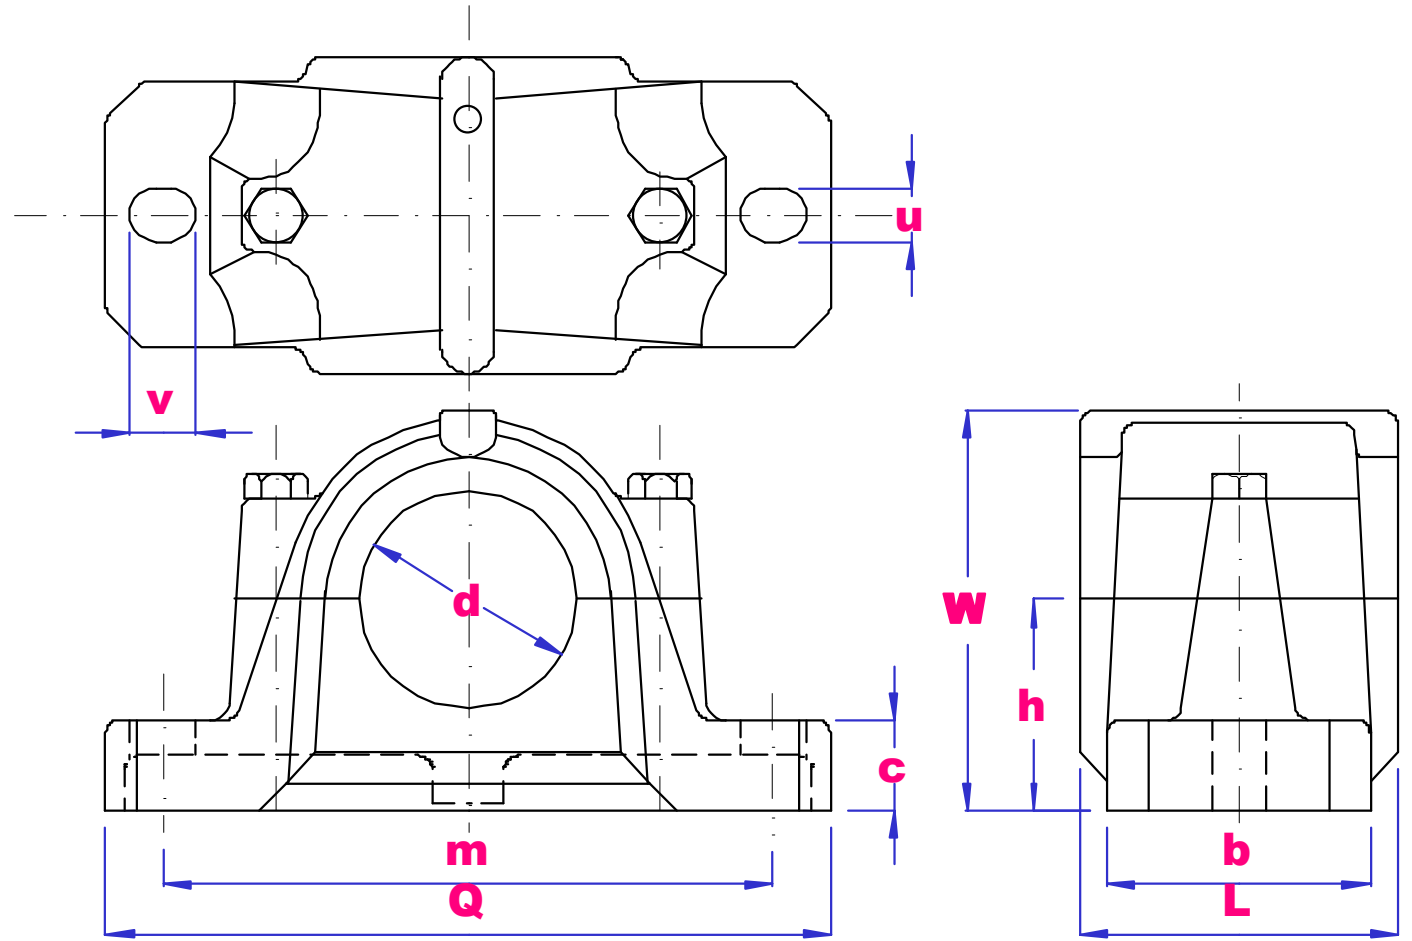

UBC

SNU 500 CAST IRON HOUSING

Housing No	d	h	Q	m	b	c	v	u	W	L	Bolt	Wgt kg	Bearing	Sleeve	Fixing Ring	
															size	qty
SNU505	20 3/4"	40	165	130	46	13	20	19	71	67	M10	1.9	1205K	H/HE205	FR52x5	2
SNU506	25 1"	50	185	150	52	13	22	22	87	77	M10	2.2	1206K 22206K	H/HE206 H/HE306	FR62x5 FR62X4	2 1
SNU507	30 1.1/8	50	185	150	52	13	20	22	92	82	M10	2.4	1207K 22207K	H/HE207 H/HE307	FR72x8.5 FR72x5.5	2 2
SNU508	35 1.1/4	60	205	170	60	15	20	25	106	85	M12	3.2	1208K 22208K	H/HE208 H/HE308	FR80x10.5 FR80x8	2 2
SNU509	40 1.1/2"	60	205	170	60	15	20	25	109	85	M12	3.5	1209K 22209K	H/HE209 H/HE309	FR85x5.5 FR85x7	2 1