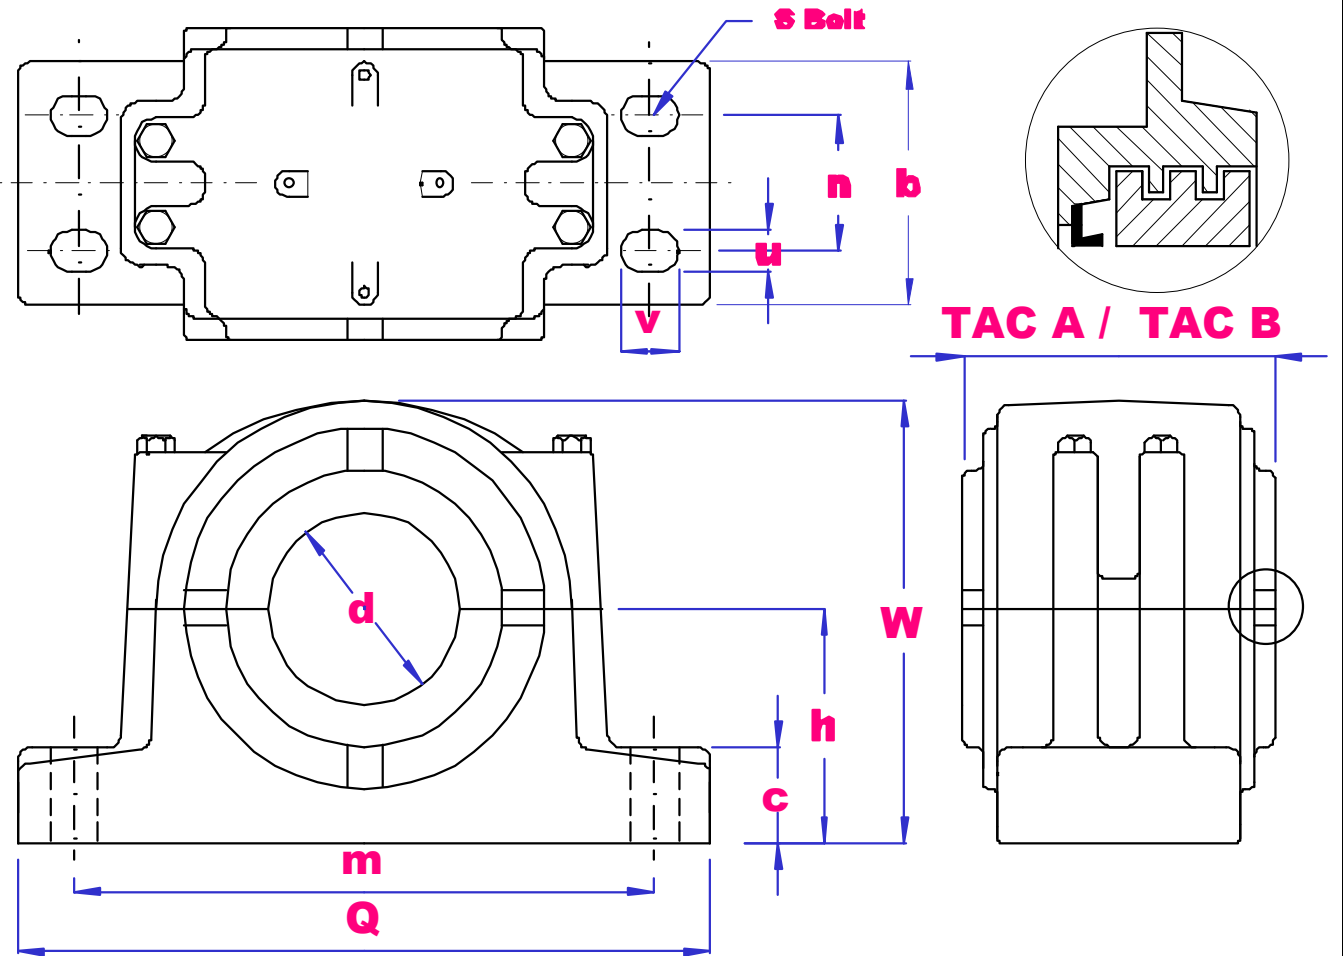

UBC

SD3000 SG TAC SG IRON HOUSINGS

| Housing No | d | Q | b | c | h | TAC | | W | m | n | u | v | s | housing wgt kg | Bearing | Sleeve | Fixing ring | |
|---------------|-----|------|-----|-----|-----|-----|-----|-----|-----|-----|----|----|-----|----------------|---------|--------|-------------|-----|
| | | | | | | A | B | | | | | | | | | | size | qty |
| SD3034 | 150 | 540 | 200 | 50 | 160 | 274 | 308 | 320 | 450 | 110 | 36 | 52 | M30 | 62 | 23034K | H3034 | FR260x10 | 1 |
| SD3036 | 160 | 560 | 220 | 50 | 170 | 289 | 318 | 340 | 470 | 120 | 36 | 52 | M30 | 78 | 23036K | H3036 | FR280x10 | 1 |
| SD3038 | 170 | 560 | 220 | 50 | 170 | 308 | 336 | 345 | 470 | 120 | 36 | 52 | M30 | 82 | 23038K | H3038 | FR290x10 | 1 |
| SD3040 | 180 | 620 | 230 | 60 | 180 | 328 | 356 | 360 | 510 | 140 | 36 | 52 | M30 | 92 | 23040K | H3040 | FR310x10 | 1 |
| SD3044 | 200 | 700 | 260 | 65 | 200 | 339 | 368 | 400 | 570 | 160 | 36 | 55 | M30 | 125 | 23044K | H3044 | FR340x10 | 1 |
| SD3048 | 220 | 740 | 270 | 65 | 210 | 354 | 388 | 420 | 610 | 170 | 36 | 55 | M30 | 140 | 23048K | H3048 | FR360x10 | 1 |
| SD3052 | 240 | 820 | 300 | 70 | 240 | 370 | 400 | 475 | 680 | 190 | 43 | 62 | M36 | 200 | 23052K | H3052 | FR400x10 | 1 |
| SD3056 | 260 | 860 | 320 | 85 | 250 | 370 | 400 | 500 | 710 | 200 | 43 | 62 | M36 | 230 | 23056K | H3056 | FR420x10 | 1 |
| SD3060 | 280 | 920 | 330 | 85 | 280 | 403 | 426 | 550 | 770 | 210 | 43 | 62 | M36 | 290 | 23060K | H3060 | FR460x10 | 1 |
| SD3064 | 300 | 940 | 340 | 85 | 280 | 424 | 448 | 560 | 790 | 210 | 43 | 62 | M36 | 300 | 23064K | H3064 | FR480x10 | 1 |
| SD3068 | 320 | 1020 | 370 | 100 | 310 | 464 | 488 | 615 | 860 | 230 | 50 | 70 | M42 | 400 | 23068K | H3068 | FR520x10 | 1 |
| SD3072 | 340 | 1060 | 390 | 100 | 325 | 474 | 498 | 640 | 890 | 250 | 50 | 70 | M42 | 450 | 23072K | H3072 | FR540x10 | 1 |