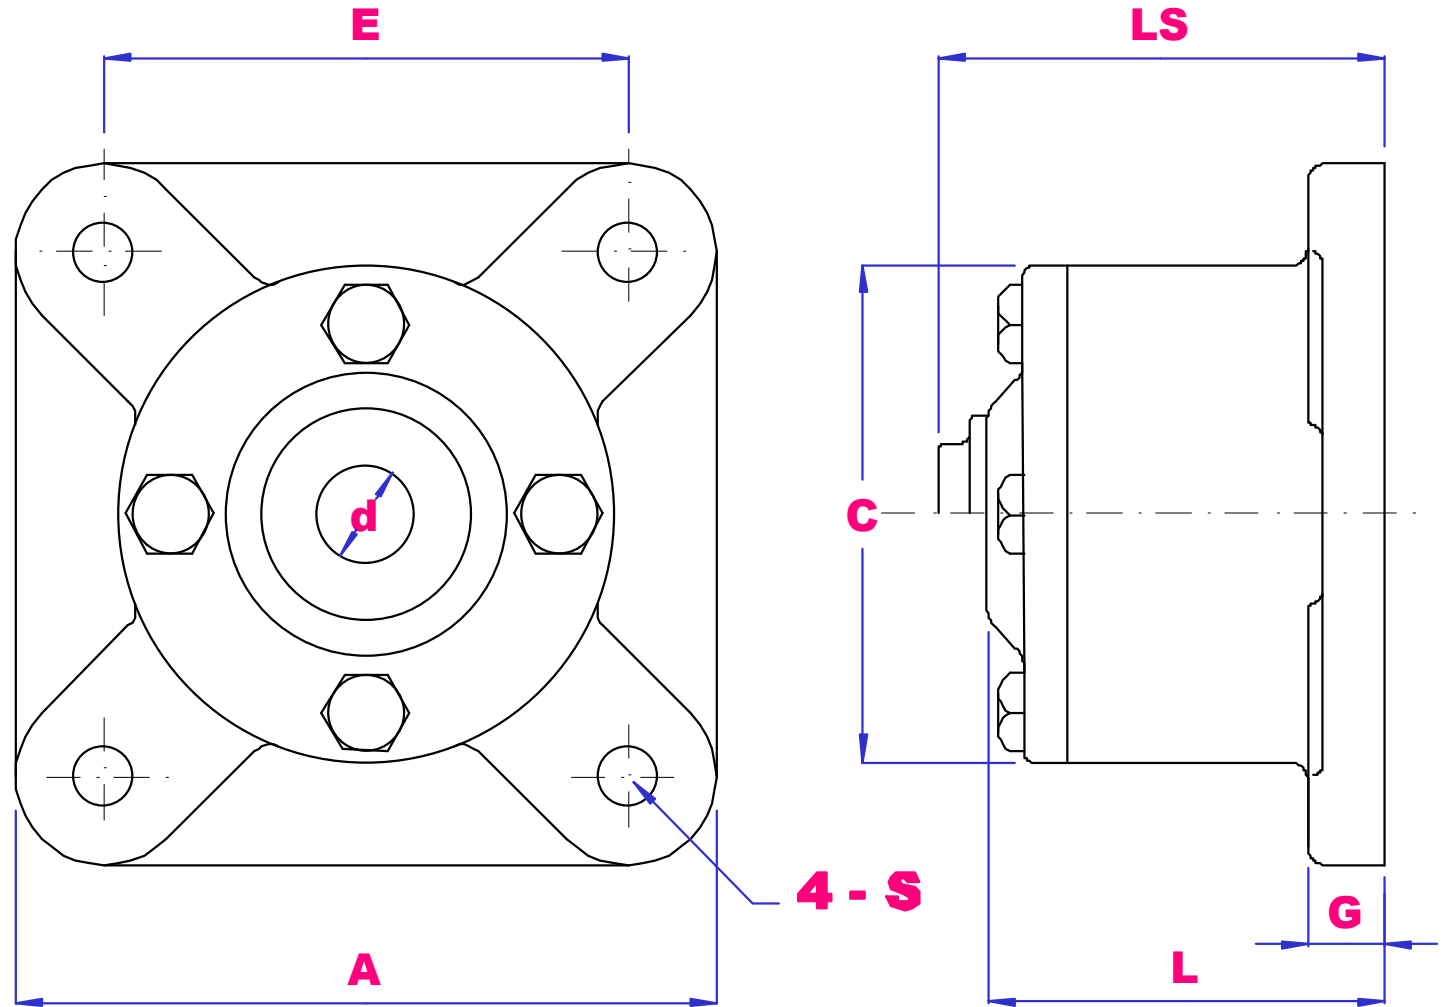

UBC

FCM500 CAST IRON HOUSING

Housing No	d	A	E	C	G	L	LS	S	Bearing	Sleeve	Fixing Ring	Qty	Wgt kg
FCM506	25	127	95	90	14	72	82	11	1206K	H/HE206	FR62X7	2	2.3
									2206K	H/HE306	FR62X10	1	
									22206K	H/HE306	FR62X10	1	
FCM507	30	130	100	97	14	75	85	11	1207K	H/HE207	FR72X7	2	2.8
									2207K	H/HE307	FR72X8	1	
									22207K	H/HE307	FR72X8	1	
FCM508	35	136	105	108	14	77	87	11	1208K	H/HE208	FR80X7.5	2	3.2
									2208K	H/HE308	FR80X10	1	
									22208K	H/HE308	FR80X10	1	