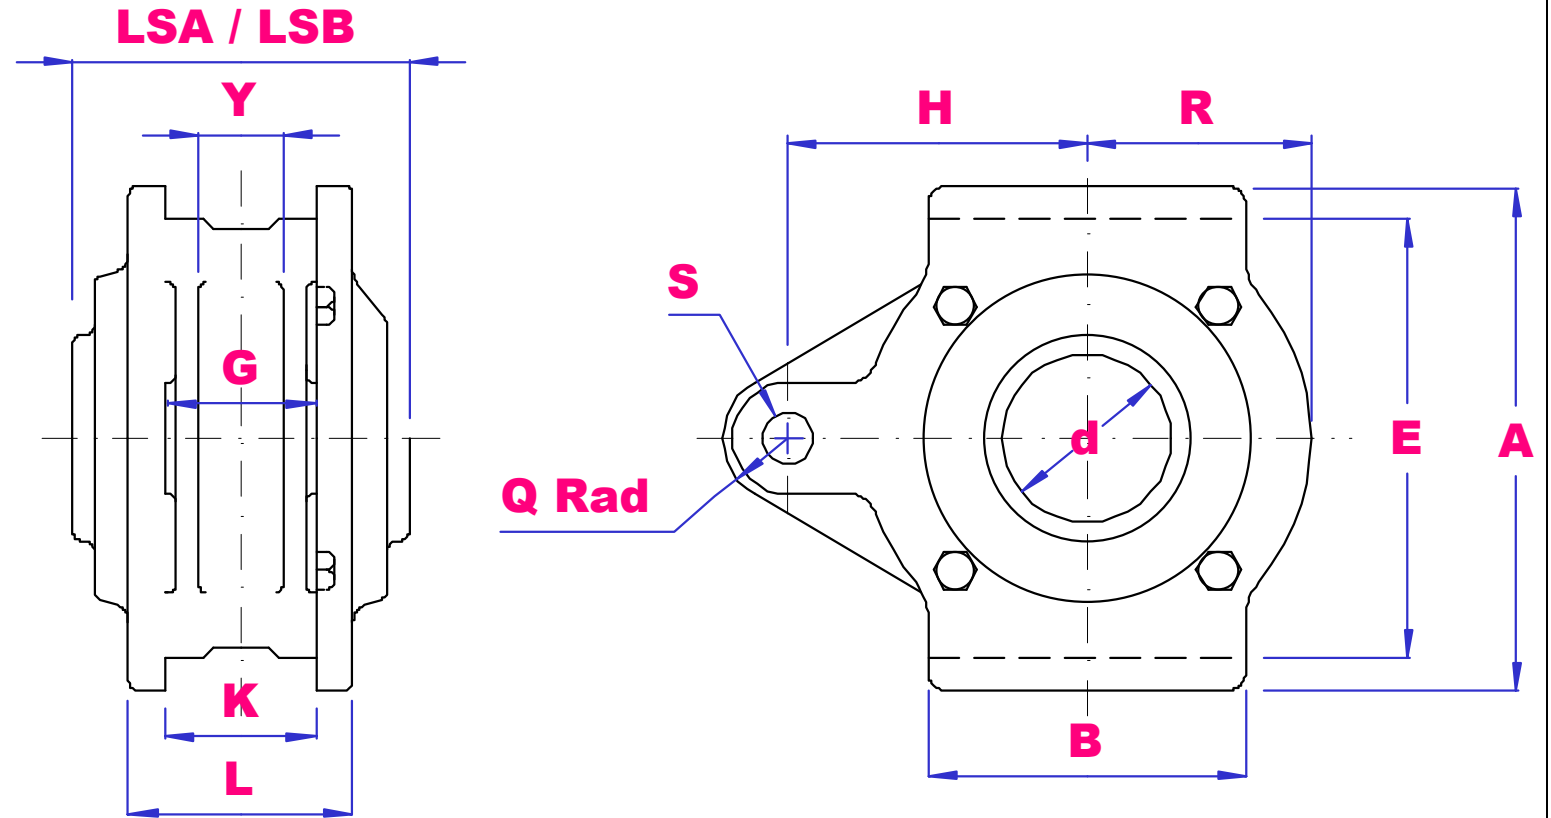

UBC

THM500 CAST IRON HOUSING

PART NO	d	E	K	A	L	H	Y	G	B	Q	R	LS		S	WGT kg	BEARING	SLEEVE	FIXING RING	QTY
												A	B						
THM508	32	104	54	124	74	76	30	51	89	25	56	75	84	21	3.7	1208K	H/HE208	FR80X6.5	2
																2208K	H/HE308	FR80X10	1
																22208K	H/HE308	FR80X10	1
THM509	40	104	54	124	74	76	30	51	89	25	56	75	84	21	3.5	1209K	H/HE209	FR85X6.5	2
																2209K	H/HE309	FR85X10	1
																22209K	H/HE309	FR85X10	1