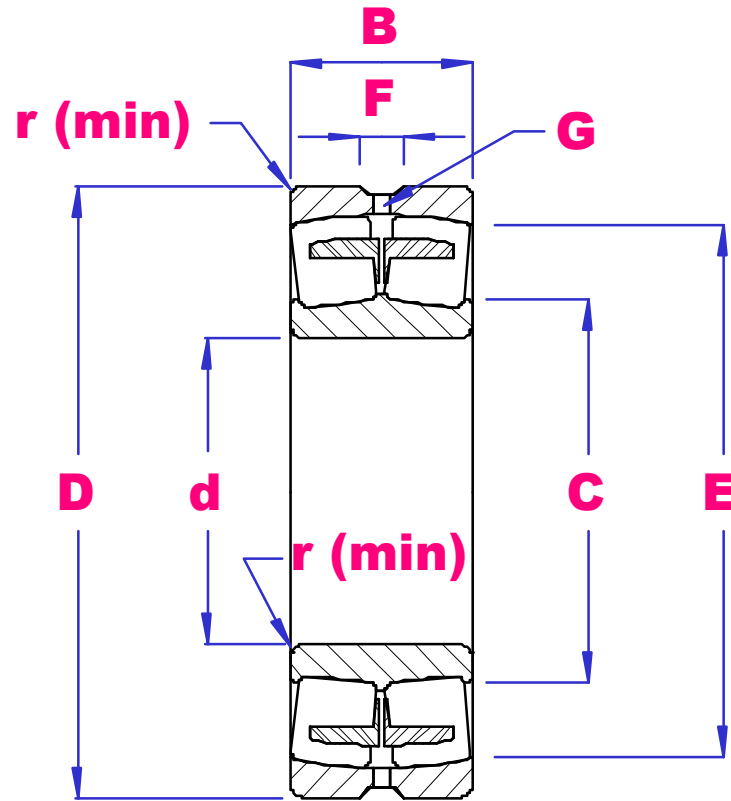

# UBC

**SPHERICAL ROLLER BEARINGS  
PARALLEL BORE**

PART NO	d	D	B	r min	C	E	F	G	LOAD RATING		SPEED RATING(rpm)		WGT kg
									DkN	SkN	GREASE	OIL	
23980	400	540	106	4.0	445	497	15	10	1750	3950	750	950	72.4
23080		600	148	5.0	460	538	22	12	2790	5900	600	750	161
24080		600	200	5.0	458	524	22	12	3600	7800	450	560	203
23180		650	200	6.0	480	568	22.3	8	4100	7650	380	480	275
24180		650	250	6.0	476	563	22.3	8	4800	9600	320	400	326
23280		720	256	6.0	499	606	22	10	6150	11300	340	430	353
22380		820	243	7.5	520	694	22.3	12	5400	9600	340	430	623
23884		420	520	75	2.1	454	490	15	8	950	2630	750	950
23984	560		106	4.0	464	517	16.7	9	1530	4050	700	900	73.6
23084	620		150	5.0	484	558	22	8	2970	6400	450	560	149
24084	620		200	5.0	479	548	22.3	12	3690	8450	380	480	201
23184	700		224	6.0	505	605	22.3	12	4680	9200	360	450	353
24184	700		280	6.0	497	599	22.3	12	5750	11100	300	380	436
23284	760		272	7.5	525	643	22	12	6170	11900	320	400	549