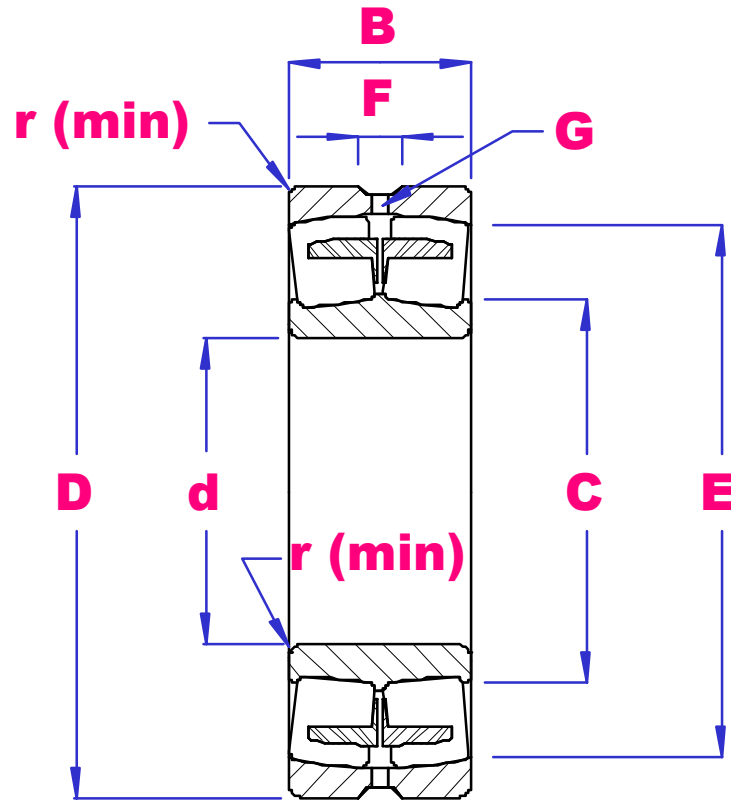

## SPHERICAL ROLLER BEARINGS PARALLEL BORE

| PART NO | d   | D   | B   | r min | C   | E   | F    | G    | LOAD RATING |      | SPEED RATING |      | WGT kg |
|---------|-----|-----|-----|-------|-----|-----|------|------|-------------|------|--------------|------|--------|
|         |     |     |     |       |     |     |      |      | DkN         | SkN  | GREASE       | OIL  |        |
| 23952   | 260 | 360 | 75  | 2.1   | 294 | 328 | 12   | 6.0  | 902         | 1750 | 1100         | 1500 | 21.6   |
| 23052   |     | 400 | 104 | 4.0   | 306 | 357 | 16.7 | 7.0  | 1350        | 2550 | 900          | 1200 | 49.8   |
| 24052   |     | 400 | 140 | 4.0   | 300 | 347 | 11.1 | 6.0  | 1710        | 3500 | 700          | 900  | 64.9   |
| 23152   |     | 440 | 144 | 4.0   | 310 | 379 | 16.7 | 9.0  | 2190        | 4050 | 800          | 1000 | 88.9   |
| 24152   |     | 440 | 180 | 4.0   | 312 | 366 | 13.9 | 8.0  | 2420        | 4350 | 430          | 530  | 115    |
| 22252   |     | 480 | 130 | 5.0   | 330 | 414 | 22.3 | 12.0 | 2280        | 3600 | 850          | 1100 | 106    |
| 23252   |     | 480 | 174 | 5.0   | 320 | 404 | 22.3 | 8.0  | 2800        | 4750 | 630          | 800  | 141    |
| 22352   |     | 540 | 165 | 6.0   | 349 | 455 | 22.3 | 8.0  | 3080        | 4750 | 630          | 800  | 185    |
| 23856   | 280 | 350 | 52  | 2.0   | 305 | 328 | 8.3  | 4.5  | 435         | 1230 | 1200         | 1500 | 11.5   |
| 23956   |     | 380 | 75  | 2.1   | 316 | 346 | 12.0 | 6.0  | 803         | 1850 | 1000         | 1400 | 25.7   |
| 23056   |     | 420 | 106 | 4.0   | 323 | 377 | 16.7 | 6.0  | 1450        | 2850 | 850          | 1100 | 56.8   |
| 24056   |     | 420 | 140 | 4.0   | 317 | 366 | 11.1 | 6.0  | 1780        | 3700 | 670          | 850  | 69.2   |
| 23156   |     | 460 | 156 | 5.0   | 333 | 400 | 16.7 | 8.0  | 2190        | 4150 | 800          | 1000 | 104    |
| 24156   |     | 460 | 180 | 5.0   | 327 | 393 | 13.9 | 8.0  | 2530        | 4750 | 400          | 500  | 119    |