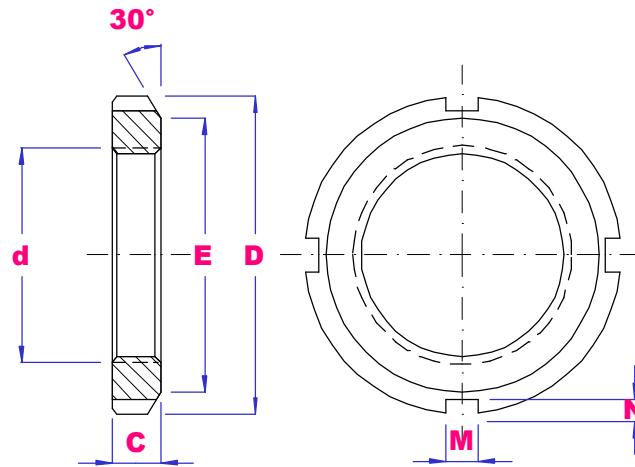

UBC

LOCK NUTS TAB WASHERS

PART NO	d	D	C	E	M	N	Wgt kg
KM00	M10X0.75	18	4	13.5	3	2	0.004
KM01	M12X1	22	4	17	3	2	0.007
KM02	M15X1	25	5	21	4	2	0.010
KM03	M17X1	28	5	24	4	2	0.013
KM04	M20X1	32	6	26	4	2	0.019
KM05	M25X1.5	38	7	32	5	2	0.025
KM06	M30X1.5	45	7	38	5	2	0.043
KM07	M35X1.5	52	8	44	5	2	0.053
KM08	M40X1.5	58	9	50	6	2.5	0.085
KM09	M45X1.5	65	10	56	6	2.5	0.119
KM10	M50X1.5	70	11	61	6	2.5	0.148
KM11	M55X2	75	11	67	7	3	0.158
KM12	M60X2	80	11	73	7	3	0.174

PART NO	d	D	C	S	E	F	B	Wgt g
MB00	10	21	13.5	1	3	8.5	3	1.31
MB01	12	25	17	1	3	10.5	3	1.92
MB02	15	28	21	1	4	13.5	4	2.53
MB03	17	32	24	1	4	15.5	4	3.13
MB04	20	36	26	1	4	18.5	4	3.5
MB05	25	42	32	1.25	5	23.0	5	6.4
MB06	30	49	38	1.25	5	27.5	5	7.8
MB07	35	57	44	1.25	6	32.5	5	10.4
MB08	40	62	50	1.25	6	37.5	6	12.3
MB09	45	69	56	1.25	6	42.5	6	15.2
MB10	50	74	61	1.25	6	47.5	6	16.0
MB11	55	81	67	1.5	8	52.5	7	19.6
MB12	60	86	73	1.5	8	57.5	7	25.3

KM13	M65X2	85	12	19	7	3	0.203
KM14	M70X2	92	12	85	8	3.5	0.242
KM15	M75X2	98	13	90	8	3.5	0.287
KM16	M80X2	105	15	95	8	3.5	0.397
KM17	M85X2	110	16	102	8	3.5	0.451
KM18	M90X2	120	16	108	10	4	0.556
KM19	M95X2	125	17	113	10	4	0.658
KM20	M100X2	130	18	120	10	4	0.698
KM21	M105X2	140	18	126	12	5	0.846
KM22	M110X2	145	19	133	12	5	0.965
KM23	M115X2	150	19	137	12	5	1.01
KM24	M120X2	155	20	138	12	5	1.08
KM25	M125X2	160	21	148	12	5	1.19
KM26	M130X2	165	21	149	12	5	1.25
KM27	M135X2	175	22	160	14	6	1.55
KM28	M140X2	180	22	160	14	6	1.56
KM29	M145X2	190	24	171	14	6	1.80
KM30	M150X2	195	24	171	14	6	2.03
KM31	M155X3	200	25	182	16	7	2.30
KM32	M160X3	210	25	182	16	7	2.59
KM33	M165X3	210	26	193	16	7	2.70
KM34	M170X3	220	26	193	16	7	2.80
KM36	M180X3	230	27	203	18	8	3.07
KM38	M190X3	240	28	214	18	8	3.39
KM40	M200X3	250	29	226	18	8	3.69
KM44	TR220X4	280	32	250	20	10	5.35
KM48	TR240X4	300	34	270	20	10	6.20
HM52	TR260X4	330	35	300	24	12	8.40
HM56	TR280X4	350	36	320	24	12	9.60
HM60	TR300X4	370	36	340	24	12	10.3
HM64	TR320X5	400	40	370	24	12	12.1
HM68	TR340X5	420	42	390	28	15	14.6