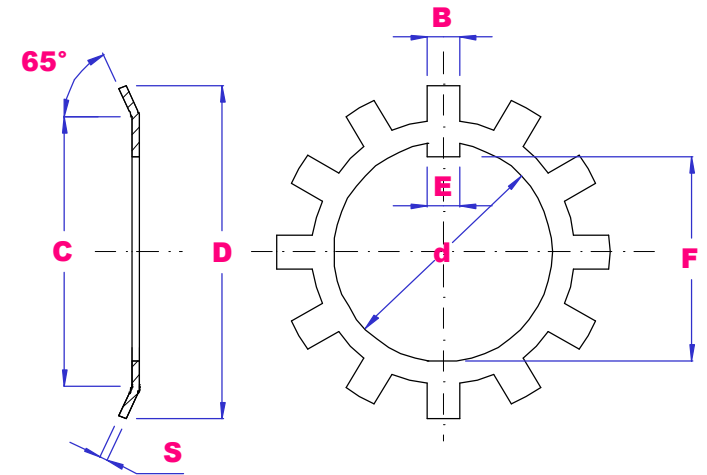

UBC

LOCK NUTS TAB WASHERS

PART NO	d	D	C	E	M	N	Wgt kg
KM00	M10X0.75	18	4	13.5	3	2	0.004
KM01	M12X1	22	4	17	3	2	0.007
KM02	M15X1	25	5	21	4	2	0.010
KM03	M17X1	28	5	24	4	2	0.013
KM04	M20X1	32	6	26	4	2	0.019
KM05	M25X1.5	38	7	32	5	2	0.025
KM06	M30X1.5	45	7	38	5	2	0.043
KM07	M35X1.5	52	8	44	5	2	0.053
KM08	M40X1.5	58	9	50	6	2.5	0.085
KM09	M45X1.5	65	10	56	6	2.5	0.119
KM10	M50X1.5	70	11	61	6	2.5	0.148
KM11	M55X2	75	11	67	7	3	0.158
KM12	M60X2	80	11	73	7	3	0.174

PART NO	d	D	C	S	E	F	B	Wgt g
MB00	10	21	13.5	1	3	8.5	3	1.31
MB01	12	25	17	1	3	10.5	3	1.92
MB02	15	28	21	1	4	13.5	4	2.53
MB03	17	32	24	1	4	15.5	4	3.13
MB04	20	36	26	1	4	18.5	4	3.5
MB05	25	42	32	1.25	5	23.0	5	6.4
MB06	30	49	38	1.25	5	27.5	5	7.8
MB07	35	57	44	1.25	6	32.5	5	10.4
MB08	40	62	50	1.25	6	37.5	6	12.3
MB09	45	69	56	1.25	6	42.5	6	15.2
MB10	50	74	61	1.25	6	47.5	6	16.0
MB11	55	81	67	1.5	8	52.5	7	19.6
MB12	60	86	73	1.5	8	57.5	7	25.3

KM13	M65X2	85	12	19	7	3	0.203
KM14	M70X2	92	12	85	8	3.5	0.242
KM15	M75X2	98	13	90	8	3.5	0.287
KM16	M80X2	105	15	95	8	3.5	0.397
KM17	M85X2	110	16	102	8	3.5	0.451
KM18	M90X2	120	16	108	10	4	0.556
KM19	M95X2	125	17	113	10	4	0.658
KM20	M100X2	130	18	120	10	4	0.698
KM21	M105X2	140	18	126	12	5	0.846
KM22	M110X2	145	19	133	12	5	0.965
KM23	M115X2	150	19	137	12	5	1.01
KM24	M120X2	155	20	138	12	5	1.08
KM25	M125X2	160	21	148	12	5	1.19
KM26	M130X2	165	21	149	12	5	1.25
KM27	M135X2	175	22	160	14	6	1.55
KM28	M140X2	180	22	160	14	6	1.56
KM29	M145X2	190	24	171	14	6	1.80
KM30	M150X2	195	24	171	14	6	2.03
KM31	M155X3	200	25	182	16	7	2.30
KM32	M160X3	210	25	182	16	7	2.59
KM33	M165X3	210	26	193	16	7	2.70
KM34	M170X3	220	26	193	16	7	2.80
KM36	M180X3	230	27	203	18	8	3.07
KM38	M190X3	240	28	214	18	8	3.39
KM40	M200X3	250	29	226	18	8	3.69
KM44	TR220X4	280	32	250	20	10	5.35
KM48	TR240X4	300	34	270	20	10	6.20
HM52	TR260X4	330	35	300	24	12	8.40
HM56	TR280X4	350	36	320	24	12	9.60
HM60	TR300X4	370	36	340	24	12	10.3
HM64	TR320X5	400	40	370	24	12	12.1
HM68	TR340X5	420	42	390	28	15	14.6