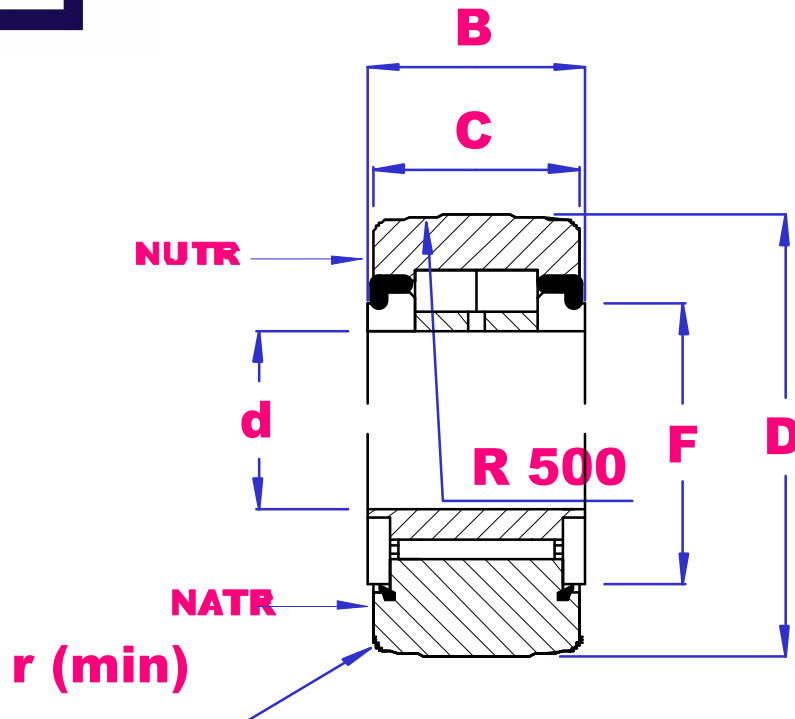

UBC METRIC YOKE ROLLERS

Quality
Endorsed
Company
ISO 9001:2000
LIC QEC20818

PART NO	d	D	B	C	F	r min	Load D-kN	Load S-kN	Max rpm	Wgt g
NATR5PP	5	16	12	11	12	0.15	3.80	3.75	22000	14
NATR6PP	6	19	12	11	14	0.15	4.25	4.60	20000	20
NATR8PP	8	24	15	14	19	0.3	6.80	7.70	15000	41
NATR10PP	10	30	15	14	23	0.6	8.10	9.70	11000	64
NATR12PP	12	32	15	14	25	0.6	8.70	11.0	9000	71
NATR15PP	15	35	19	18	27	0.6	12.9	19.0	7000	103
NUTR15	15	35	19	18	20	0.6	23.0	27.0	6500	99
NUTR1542	15	42	19	18	20	0.6	23.0	27.0	6500	158
NATR17PP	17	40	21	20	32	1.0	14.2	20.4	6000	144
NUTR17	17	40	21	20	22	1.0	24.8	31.0	5500	147
NUTR1747	17	47	21	20	22	1.0	24.8	31.0	5500	220
NATR20PP	20	47	25	24	37	1.0	19.5	32.0	4900	246
NUTR20	20	47	25	24	27	1.0	39.0	50.0	4200	245
NUTR2052	20	52	25	24	27	1.0	39.0	50.0	4200	321
NATR25PP	25	52	25	24	42	1.0	21.2	38.0	3600	275
NUTR25	25	52	25	24	31	1.0	43.5	60.0	3400	281
NUTR2562	25	62	25	24	31	1.0	43.5	60.0	3400	450
NUTR30	30	62	29	28	38	1.0	59.0	79.0	2600	465
NUTR3072	30	72	29	28	38	1.0	59.0	79.0	2600	697
NUTR35	35	72	29	28	44	1.1	65.0	93.0	2100	630
NUTR40	40	80	32	30	51	1.1	90.0	134	1600	816
NUTR45	45	85	32	30	55	1.1	95.0	147	1400	883
NUTR45100	45	100	32	30	55	1.1	95.0	147	1400	1396
NUTR50	50	90	32	30	60	1.1	100	161	1300	955
NUTR50110	50	110	32	30	60	1.1	100	161	1300	1690