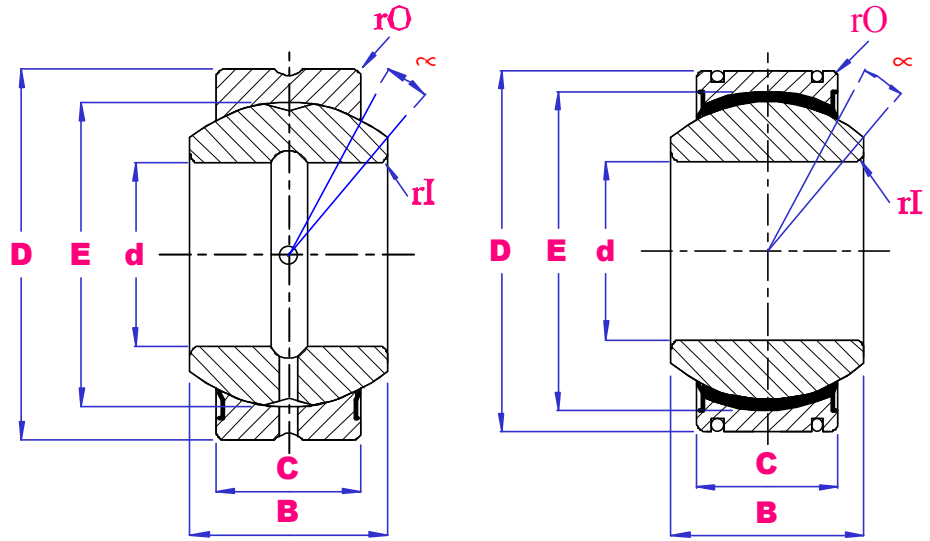

UBC

SPHERICAL
PLAIN
BEARINGS
50- 70MM ID

PART NO	d mm	D mm	B mm	C mm	E mm	r min	α deg	load		Wgt kg
								DkN	SkN	
GE50ES-2RS	50	75	35	28	66	0.6	6	156	780	0.546
GE50ET-2RS		75	35	28	66	0.6	6	275	665	0.546
GE50ET/X		75	35	28	66	0.6	6	275	665	0.546
GEEM50ES-2RS		75	43	28	66	0.6	4	156	780	0.60
GEEW50ES		75	50	28	66	0.6	4	156	780	0.558
GEF50ES		80	42	36	72	1.0	5	220	1100	0.869
GEG50ES-2RS		90	56	36	80	0.6	17	245	1220	1.14
GEG50ET-2RS		90	56	36	80	0.6	17	430	1030	1.14
GEK50XS-2RS		110	80	58	100	1.0	17	493	2450	3.43
GE55ES-2RS		55	85	40	32	74	1.0	7	200	1000
GE55ET-2RS	85		40	32	74	1.0	7	355	852	0.939
GE55ET/X	85		40	32	74	1.0	7	355	852	0.939
GEF55ES	92		47	40	80	1.0	6	272	1360	1.26
GEK55XS-2RS	125		90	64	110	1.0	19	598	2990	5.02
GE60ES-2RS	60	90	44	36	80	1.0	6	245	1220	1.04
GE60ET-2RS		90	44	36	80	1.0	6	430	1030	1.04
GE60ET/X		90	44	36	80	1.0	6	430	1030	1.04
GEEM60ES-2RS		90	54	36	80	1.0	3	245	1220	1.15
GEEW60ES		90	60	36	80	1.0	4	245	1220	1.15
GEF60ES		100	53	45	90	1.0	6	344	1720	1.72
GEG60ES-2RS		105	63	40	92	1.0	17	313	1560	2.05
GEG60ET-2RS		105	63	40	92	1.0	17	550	1320	2.05
GEK60XS-2RS		135	98	72	120	1.0	17	732	3660	6.93
GEEW63ES	63	95	63	36	83	1.0	4	253	1260	1.25
GEF65ES	65	105	55	47	94	1.0	5	375	1870	2.05
GE70ES-2RS	70	105	49	40	92	1.0	6	313	1560	1.55
GE70ET-2RS		105	49	40	92	1.0	6	550	1320	1.55
GE70ET/X		105	49	40	92	1.0	6	550	1320	1.55
GEEM70ES-2RS		105	65	40	92	1.0	4	313	1560	1.65
GEEW70ES		105	70	40	92	1.0	4	313	1560	1.71
GEF70ES		110	58	50	100	1.0	5	425	2125	2.23
GEG70ES-2RS		120	70	45	105	1.0	16	400	2000	3.01
GEG70ET-2RS		120	70	45	105	1.0	16	705	1700	3.01