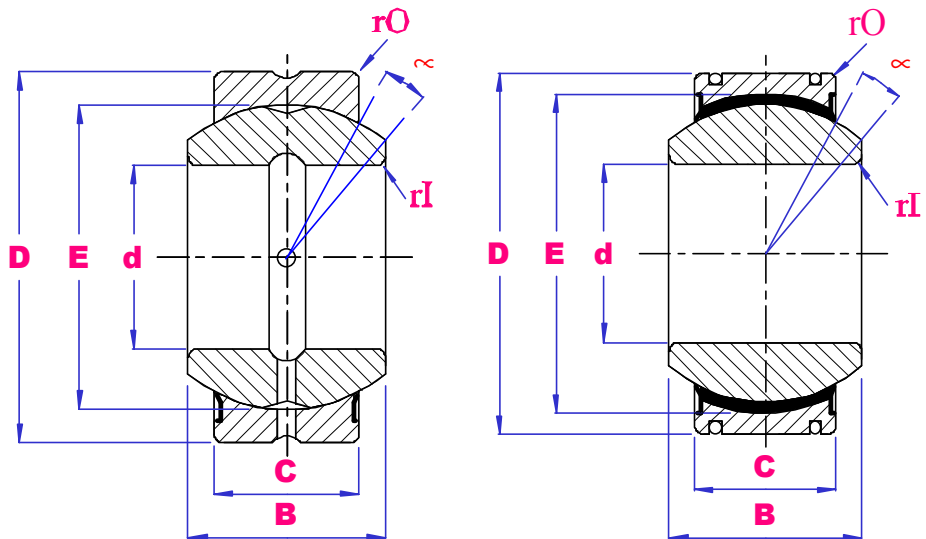

# UBC

SPHERICAL  
PLAIN  
BEARINGS  
200 - 320MM ID

PART NO	d mm	D mm	B mm	C mm	E mm	r min	α deg	load		Wgt kg
								DkN	SkN	
GE200ES-2RS	200	290	130	100	250	1.1	7	2120	10600	28.03
GE200XT-2RS		290	130	100	250	1.1	7	3750	9000	28.03
GEEW200ES		290	200	100	250	1.1	4	2120	10600	32.1
GEG200ES-2RS		320	165	100	275	1.1	15	2320	11600	45.28
GEG200XT-2RS		320	165	100	275	1.1	15	4120	9900	45.28
GE220ES-2RS	220	320	135	100	275	1.1	8	2320	11600	35.51
GE220XT-2RS		320	135	100	275	1.1	8	4120	9900	35.51
GEG220ES-2RS		340	175	100	300	1.1	16	2550	12700	51.12
GEG220XT-2RS		340	175	100	300	1.1	16	4500	10800	51.12
GE240ES-2RS	240	340	140	100	300	1.1	8	2550	12700	39.91
GE240XT-2RS		340	140	100	300	1.1	8	4500	10800	39.91
GEG240ES-2RS		370	190	110	325	1.1	15	3030	15190	65.12
GEG240XT-2RS		370	190	110	325	1.1	15	5360	12870	65.12
GEEW250ES	250	400	250	120	350	1.1	4	3750	17850	99.1
GE260ES-2RS	260	370	150	110	325	1.1	7	3030	15190	51.54
GE260XT-2RS		370	150	110	325	1.1	7	5360	12870	51.54
GEG260ES-2RS		400	205	120	350	1.1	15	3570	17850	82.44
GEG260XT-2RS		400	205	120	350	1.1	15	6300	15120	82.44
GE280ES-2RS	280	400	155	120	350	1.1	6	3570	17850	65.06
GE280XT-2RS		400	155	120	350	1.1	6	6300	15120	65.06
GEG280ES-2RS		430	210	120	375	1.1	15	3800	19100	97.21
GEG280XT-2RS		430	210	120	375	1.1	15	6750	16200	97.21
GE300ES-2RS	300	430	165	120	375	1.1	7	3800	19100	78.07
GE300XT-2RS		430	165	120	375	1.1	7	6750	13500	78.07
GEH300XT-2RS		430	212	200	390	1.1	2.0	11700	28080	118
GEH320XT-2RS	320	460	230	218	414	3.1	2.0	16240	32480	148
GEH320HC		460	230	218	414	3.1	2.0	9020	18040	148
GEEW320ES		520	320	160	450	1.1	4	6200	30500	225