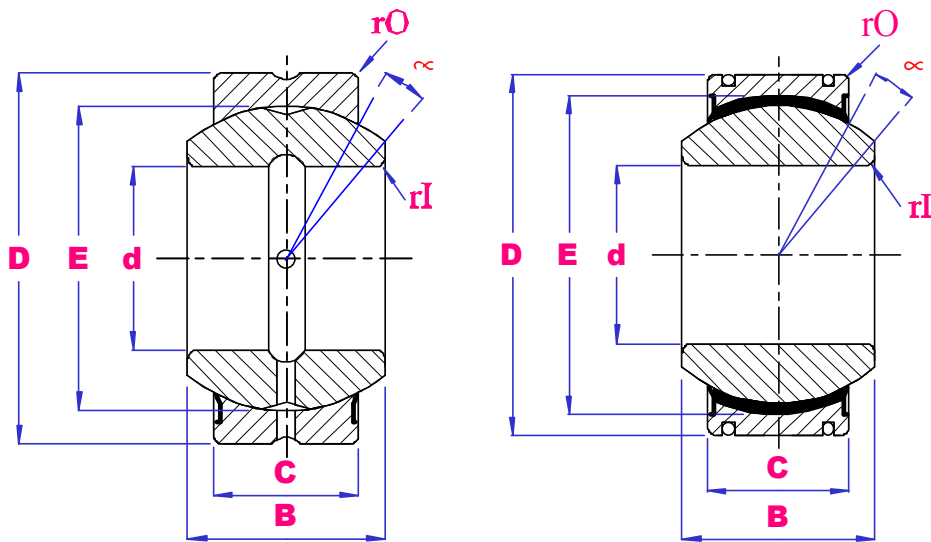

UBC

SPHERICAL PLAIN BEARINGS 12 - 16MM ID

PART NO	d mm	D mm	B mm	C mm	E mm	r min	α deg	load		Wgt kg
								DkN	SkN	
GE12E	12	22	10	7	18	0.3	10	10	53	0.015
GE12C		22	10	7	18	0.3	10	11	28	0.015
GEEW12ES		22	12	7	18	0.3	4	10	53	0.022
GEF12ES		22	11	9	18	0.5	7	13	68	0.019
GEBJ12S		26	16	12	22.23	0.6	13	12	37	0.055
GEBJ12C		26	16	12	22.23	0.6	13	24	60	0.055
GEG12ES		26	15	9	22	0.3	18	16	84	0.033
GEG12C		26	15	9	22	0.3	18	18	45	0.033
GEBK12S		30	16	12	22.23	0.6	13	13	31	0.058
GEBJ14S		14	28	19	13.5	25.4	0.6	15	16	49
GEBJ14C	28		19	13.5	25.4	0.6	15	31	77	0.078
GEBK14S	34		19	13.5	25.4	0.6	16	17	40	0.084
GE15ES-2RS	15	26	12	9	22	0.3	8	16	84	0.027
GE15C		26	12	9	22	0.3	8	18	45	0.027
GE15ET-2RS		26	12	9	22	0.3	8	25	59	0.027
GE15ET/X		26	12	9	22	0.3	8	25	59	0.027
GEEW15ES		26	15	9	22	0.3	5	16	84	0.031
GEF15ES		26	13	11	22	0.5	6	20	102	0.028
GEG15ES-2RS		30	16	10	25	0.3	16	21	106	0.049
GEG15C		30	16	10	25	0.3	16	22	56	0.049
GEG15ET-2RS		30	16	10	25	0.3	16	32	75	0.049
GEEW16ES	16	28	16	9	23	0.3	4	17	85	0.035
GEBJ16S		32	21	15	28.58	0.6	15	20	61	0.095
GEBJ16C		32	21	15	28.58	0.6	15	38	96	0.095
GEBK16S		38	21	15	28.58	0.6	15	21	50	0.111