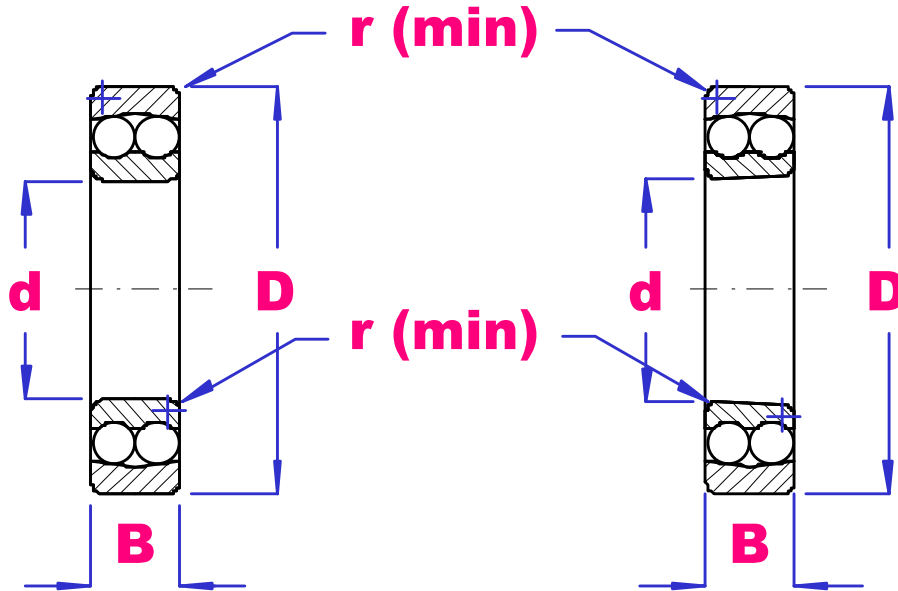

UBC

1200/2200

SELF ALIGNING BALL BEARINGS

65 – 110 MM ID

PART NO	d mm	D mm	B mm	rmin mm	Load D-kN	Load S-kN	Limiting speed		Wgt g
							oil	grease	
1213	65	120	23	1.5	31.0	12.5	6000	4800	1153
2213			31						
1214	70	125	24	1.5	35.0	13.8	5600	4800	1305
2214			31						
1215	75	130	25	1.5	39.0	15.7	5300	4300	1352
2215			31						
1216	80	140	26	2.0	40.2	17.1	5000	4100	1660
2216			33						
1217	85	150	28	2.0	49	20.4	4800	3900	2060
2217			36						
1218	90	160	30	2.0	57	23.6	4500	3700	2510
2218			40						
1219	95	170	32	2.1	64	27	4300	3500	3470
2219			43						
1220	100	180	34	2.1	69.5	29	4100	3300	3290
2220			46						
1222	110	200	38	2.1	88	38	3900	3100	5670
2222			53						

AVAILABLE IN TAPERED BORE "K" SUFFIX