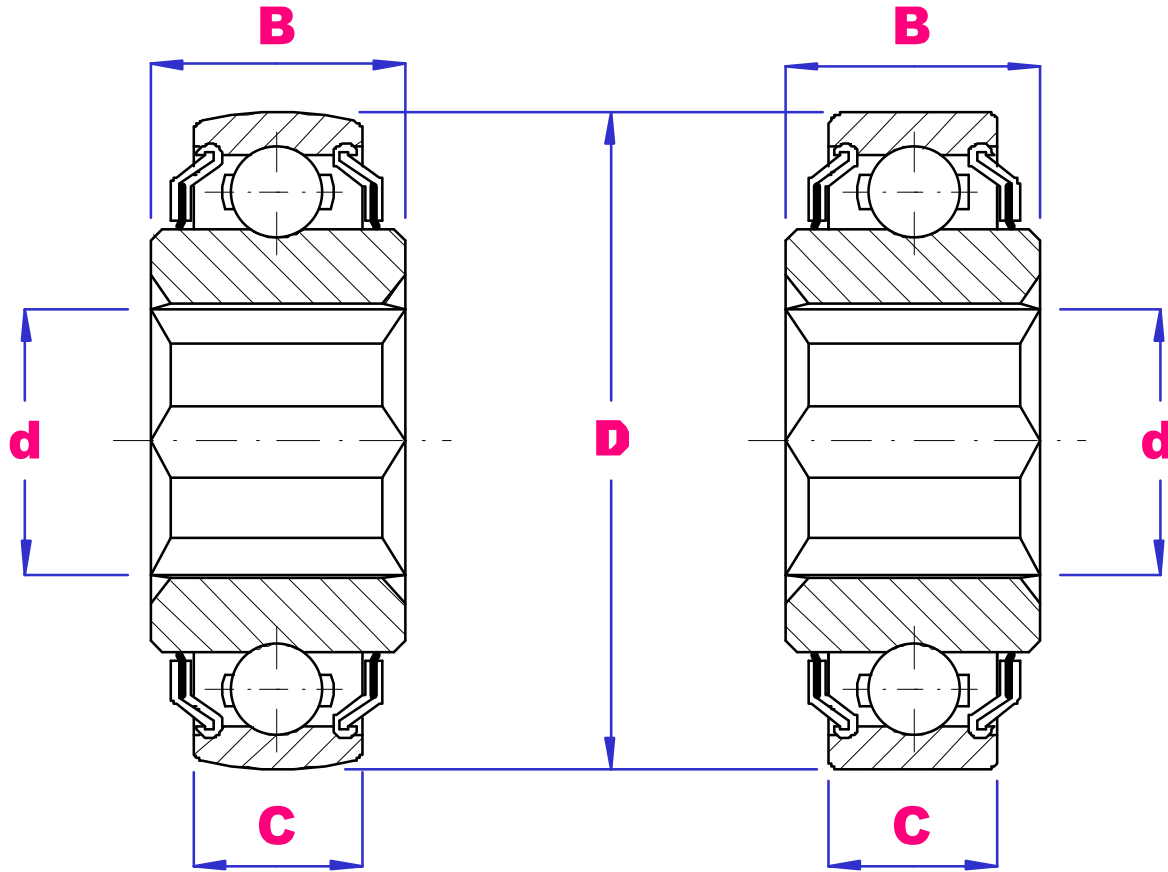

## PLOUGH BEARINGS HEXAGONAL BORE

Quality  
Endorsed  
Company  
ISO 9001:2000  
LIC QEC20818

PART NO	d mm / inch	D mm	B mm	C mm	Wgt g
204KRR2	17.65 - 11/16	47	14	20.96	145
205KRR2	25.4 - 1.00	52	15	25.4	200
205KRRB2	25.4 - 1.00	52	15	25.4	200
206KRRB6	25.4 - 1.00	62	16	24.0	340
207KRRB9	28.6 - 1.1/8	72	17	37.7	454
207KRRB12	28.6 - 1.1/8	72	17	25.0	395
W208KRRB5	31.8 - 1.1/4	80	21	36.51	635
W208KRRB6	34.95 - 1.3/8	80	21	36.53	548
209KRRB2	38.1 - 1.1/2	85	19	30.0	576