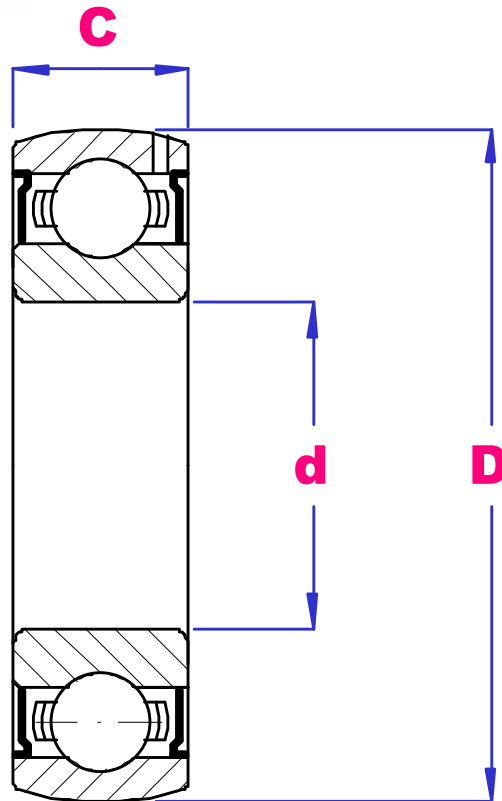

UBC

CS200 SERIES BALL BEARINGS

Quality
Endorsed
Company
ISO 9001:2000
LIC QEC20818

PART NO	d mm	D mm	C mm	Load D-kN	Load S-kN	Max Rpm	Wgt g
CS200-2RS	10	30	9	5.15	2.40	18000	32
CS201-2RS	12	32	10	6.13	2.76	16000	39
CS203-12MM- 2RS	12	40	12	9.55	4.59	12000	73
CS202-2RS	15	35	11	7.82	3.62	15000	45
CS203-15MM-2RS	15	40	12	9.55	4.59	12000	69
CS203-2RS	17	40	12	9.55	4.59	12000	67
CS204-2RS	20	47	14	12.8	6.65	10000	109
CS205-2RS	25	52	15	14.1	7.88	8800	132
CS206-2RS	30	62	16	19.4	11.3	7200	201
CS207-2RS	35	72	17	25.7	15.3	6200	301
CS208-2RS	40	80	18	29.1	17.8	5500	384
CS209-2RS	45	85	19	32.6	20.4	5000	441
CS210-2RS	50	90	20	34.9	23.2	4500	478