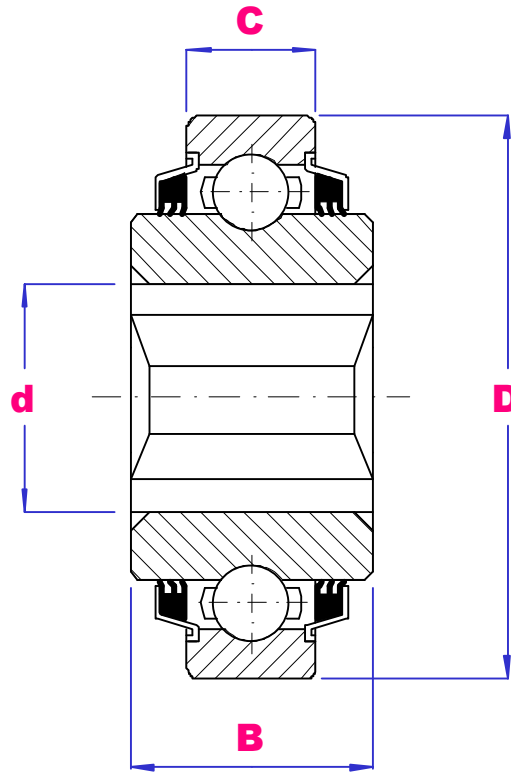

UBC

PLOUGH BEARINGS SQUARE BORE CYLINDRICAL OD

Quality
Endorsed
Company
ISO 9001:2000
LIC QEC20818

PART NO	d mm / inch	D mm	B mm	C mm	Wgt kg
W208PP6	25.4 - 1.00	80	36.53	18.00	0.79
W208PP9	25.4 - 1.00	80	36.53	30.18	0.85
W208PP5	28.6 - 1.1/8	80	36.53	18.00	0.67
W208PP20	28.6 - 1.1/8	80	36.53	18.00	0.85
W208PP8	28.6 - 1.1/8	80	36.53	30.18	0.75
GW208PP17	28.6 - 1.1/8	85.738	36.53	30.18	0.93
W210PP4	28.6 - 1.1/8	90	30.18	30.18	1.05
G/W211PP3	38.1 - 1.1/2	100	33.34	33.34	1.57
GW211PP17	38.1 - 1.1/2	100	44.45	33.34	1.65
W211PP29	40.00	100	33.34	25.00	1.19
W211PP30	40.00	100	33.34	33.34	1.27
GW211PP35	40.00	100	44.45	33.34	1.63
W211PP5	38.1 - 1.1/2	101.6	44.45	36.53	1.80
W211PP34	40.00	101.6	44.45	36.53	1.75
GW216PP2	57.2 - 2.1/4	140	63.50	30.00	3.54